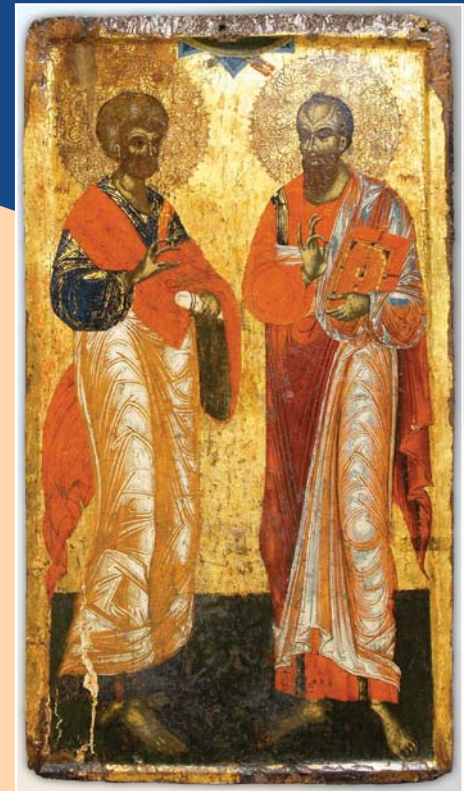

LES ŒUVRES D'ART LES PLUS RECHERCHÉES

THE MOST WANTED WORKS OF ART

INTERPOL

1

OBJET : Tableau
ITEM : Painting

AUTEUR : Attribué à Giovanni Bellini
ARTIST : Attributed to Giovanni Bellini

DATE DU VOL : Entre le 18 et le 19 février 2011
DATE OF THEFT : Between 18 and 19 February 2011

B.C.N. : PARIS
NCB :

N° de dossier : 2011/9765
File No. :

LIEU DU VOL : Musée
PLACE OF THEFT : Museum

DIMENSIONS : 65 x 46.5 cm

2

OBJET : Sculpture
ITEM :

AUTEUR : Inconnu
ARTIST : Unknown

DATE DU VOL : Entre le 9 et le 15 février 2011
DATE OF THEFT : Between 9 and 15 February 2011

B.C.N. : BUDAPEST
NCB :

N° de dossier : 2011/9408
File No. :

LIEU DU VOL : Musée
PLACE OF THEFT : Museum

DIMENSIONS : 24 x 26 x 15.5 cm

3

OBJET : Icône
ITEM : Icon

AUTEUR : Inconnu
ARTIST : Unknown

DATE DU VOL : Entre le 3 et le 4 février 2011
DATE OF THEFT : Between 3 and 4 February 2011