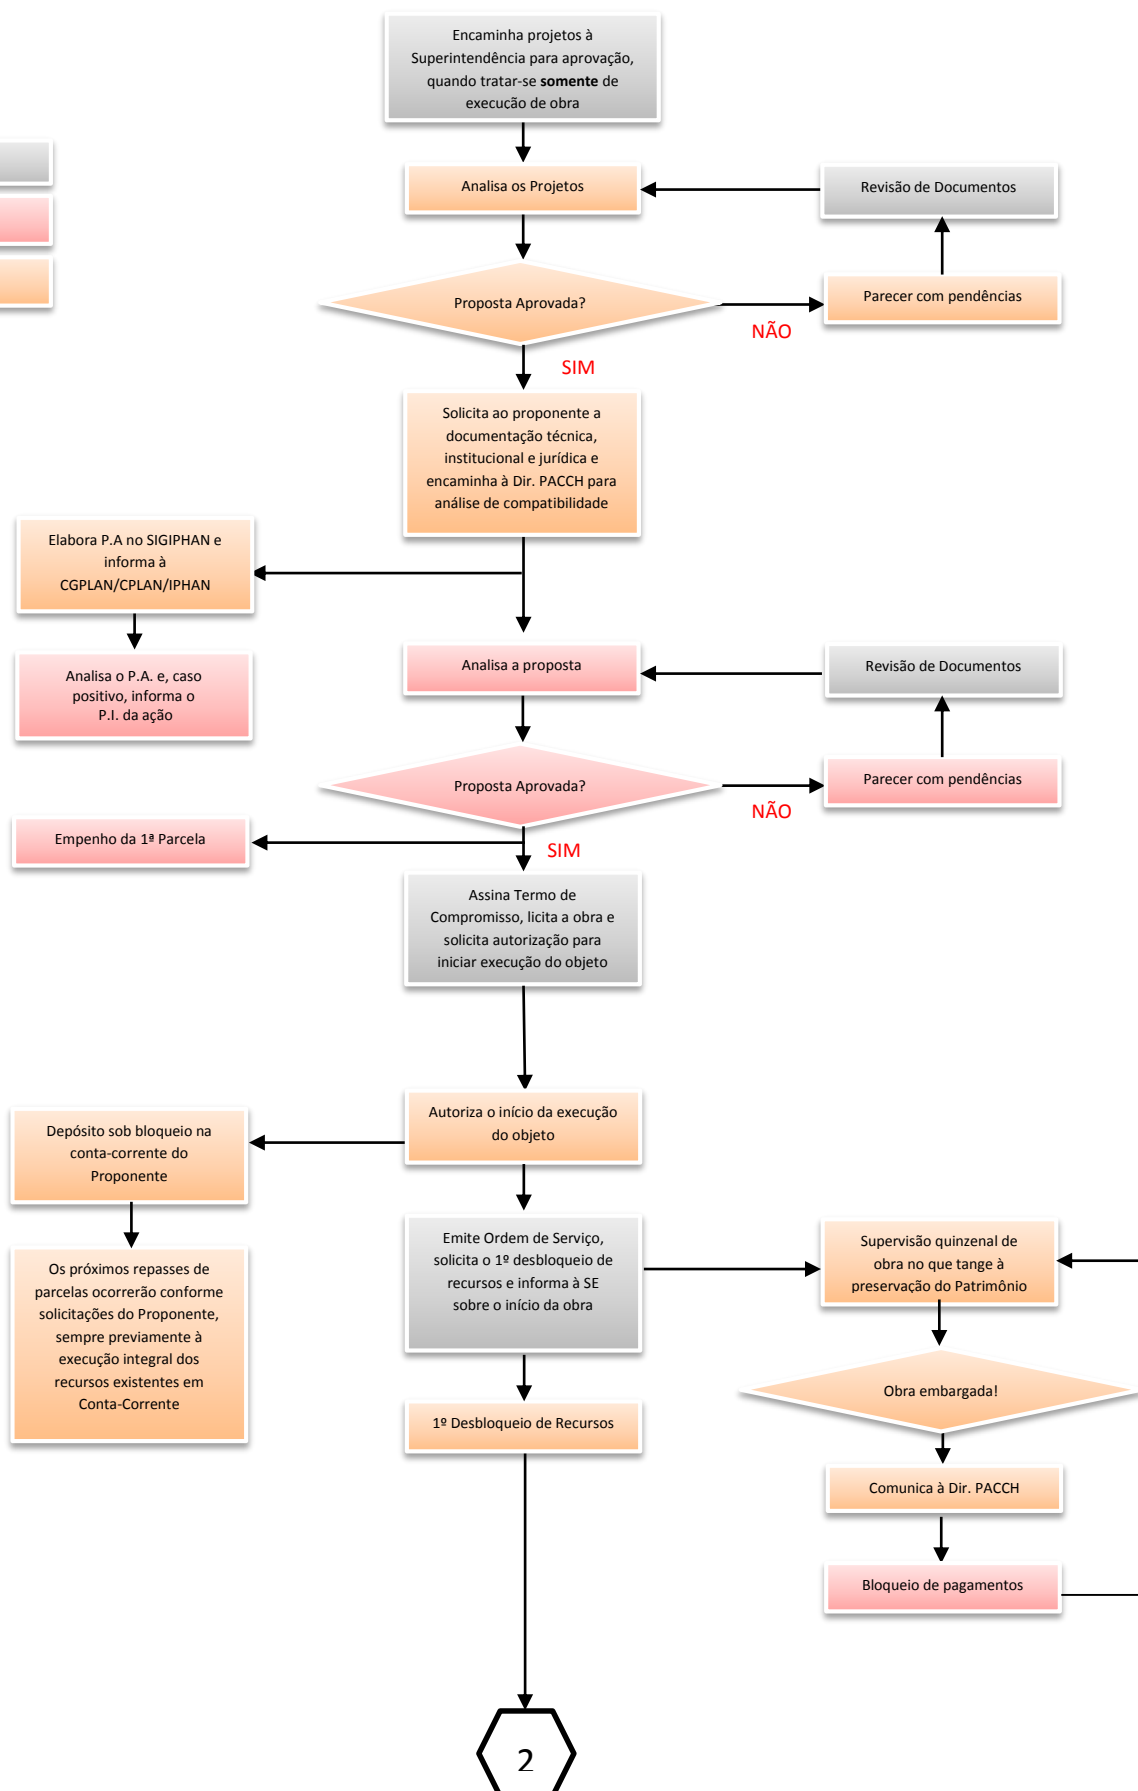

PAC CIDADES HISTÓRICAS

FLUXOGRAMA OPERACIONAL DE CONTRATAÇÃO E EXECUÇÃO DE OBRAS

EDIFICAÇÕES - EXECUÇÃO INDIRETA

1

PARTÍCIPES:

PAC CIDADES HISTÓRICAS

FLUXOGRAMA OPERACIONAL DE CONTRATAÇÃO E EXECUÇÃO DE OBRAS

EXECUÇÃO INDIRETA

PARTÍCIPES:

- PROPONENTE
- IPHAN-Sede
- IPHAN – Sup.